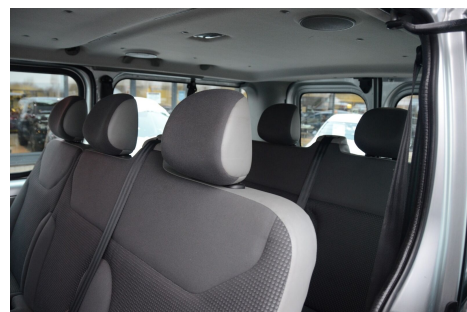

Opel Vivaro · 2,5 · CDTi 146 L2H1 Combi

Pris: 114.850,-

Type:	Personvogn
Modelår:	2010
1. indreg:	06/2010
Kilometer:	174.000 km.
Brændstof:	Diesel
Farve:	Sølvmetal
Antal døre:	4

airc. · fjernb. c.lås · sædevarme · el-ruder · cd/radio · fartpilot · airbag · abs · antispin · esp · servo · træk · diesel partikel filter · el-spejle · startspærre