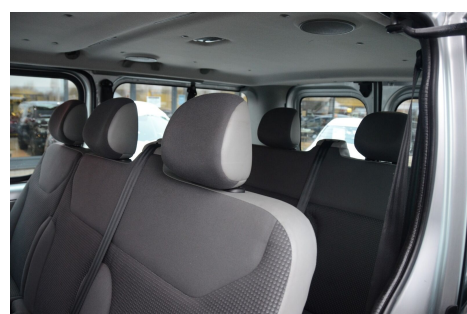

## Opel Vivaro · 2,5 · CDTi 146 L2H1 Combi

**Pris: 114.850,-**

Type:	Personvogn
Modelår:	2010
1. indreg:	06/2010
Kilometer:	174.000 km.
Brændstof:	Diesel
Farve:	Sølvmetal
Antal døre:	4

airc. · fjernb. c.lås · sædevarme · el-ruder · cd/radio · fartpilot · airbag · abs · antispin · esp · servo · træk · diesel partikel filter · el-spejle · startspærre